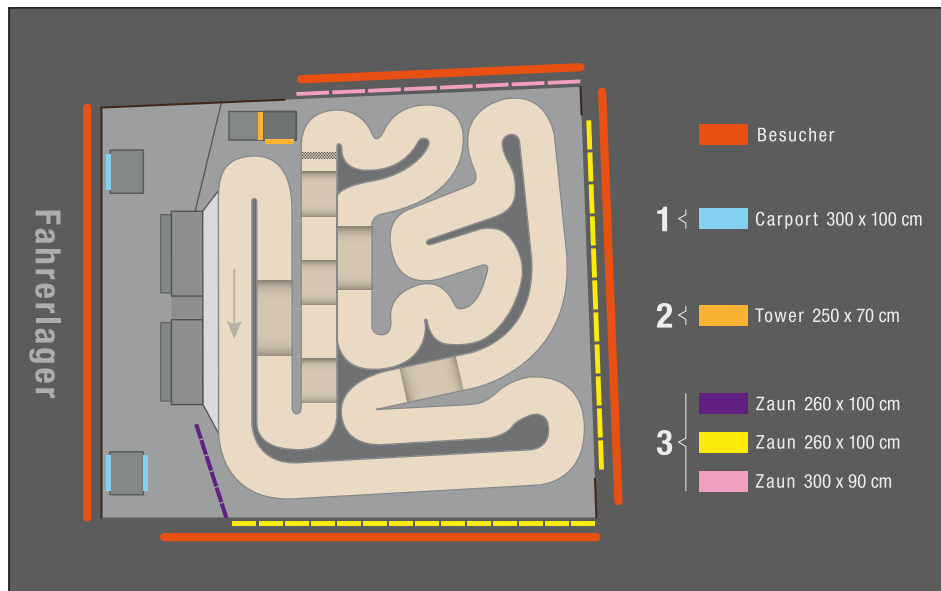

## Die Gegebenheiten

- Jährlich über 5000 Besucher auf dem Gelände
- Actionreiche Location (Motocross, Trial, Supercross, Freestyle, RC-Cars)
- Wirksamer Standort, direkt am Münchener Flughafen
- Gute Anbindung ans Verkehrsnetz
- Über 5 Veranstaltungen pro Jahr (Motocross, Trial, Supercross, Freestyle, RC-Cars)
- Über 3 Veranstaltungen pro Jahr in der RC-Car Sparte

**Werbepaket 1** **60,- Euro / Saison**

Ein Werbebanner an den Carports:

- Größe je Werbepplatz 3 m x 1 m
- Inkl. Link auf der Homepage
- Diese Banner hängen auf 2 m Höhe in Richtung des Fahrerlager bzw. auf 1 m Höhe in Richtung Rennstrecke.

**Werbepaket 2** **70,- Euro / Saison**

Ein Werbebanner am Zeitnahme-Tower:

- Größe je Werbepplatz 2,5 m x 0,7 m
- Inkl. Link auf der Homepage
- Diese Banner hängen auf 2m Höhe in Richtung Rennstrecke bzw. auf einer Höhe von 2,5 m bis 4 m in Richtung Fahrerlager.

**Werbepaket 3** **50,- Euro / Saison**

Ein Werbebanner an der Rennstrecken-Umzäunung:

- Größe von 2,6 m x 1 m bis 3 m x 0,9 m
- Inkl. Link auf der Homepage
- Die Banner befinden sich an der Rennstrecken-Umzäunung auf ca. 1m Höhe.